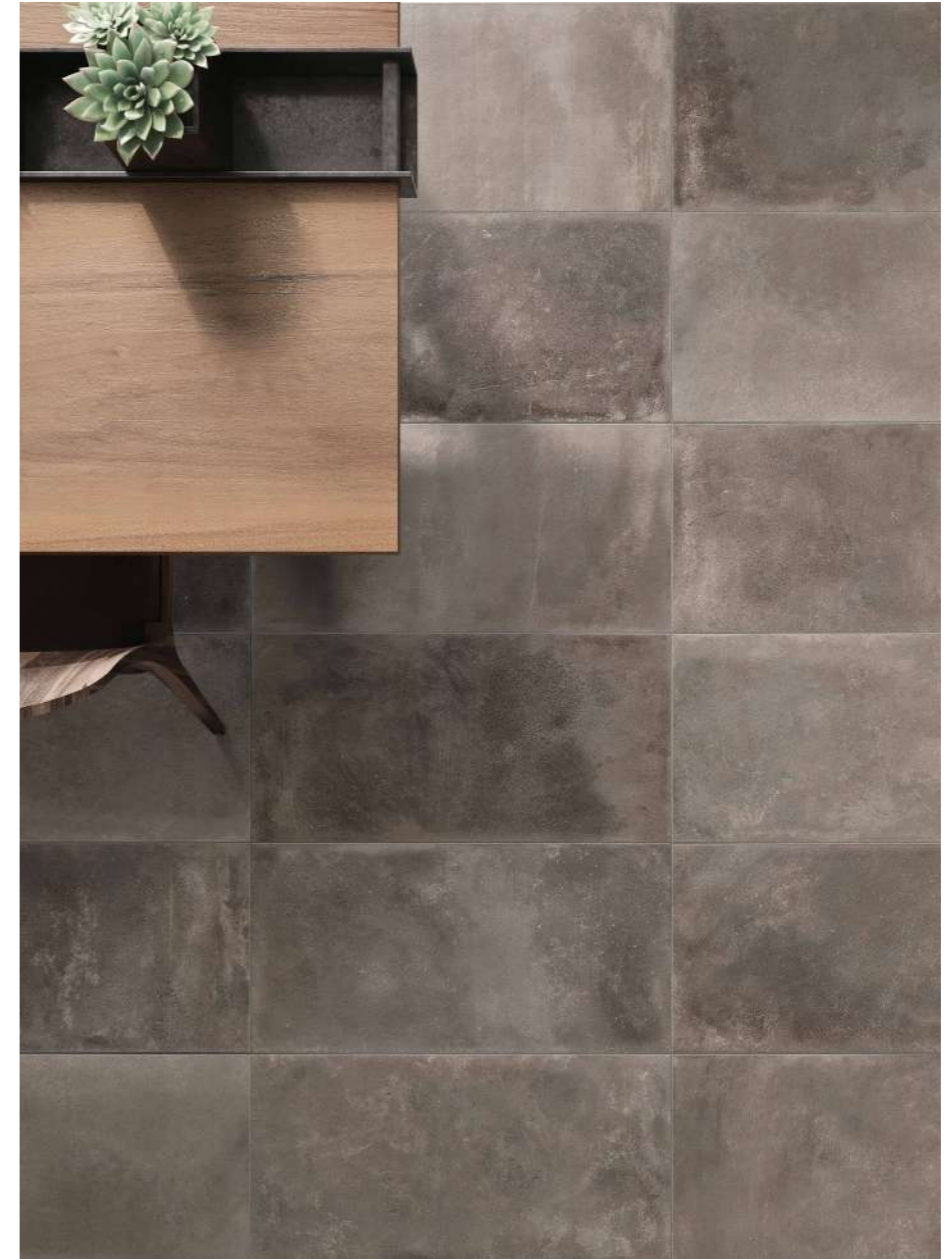

11 Cocoon Multigrey
30x60 cm nt rt
12"x24"